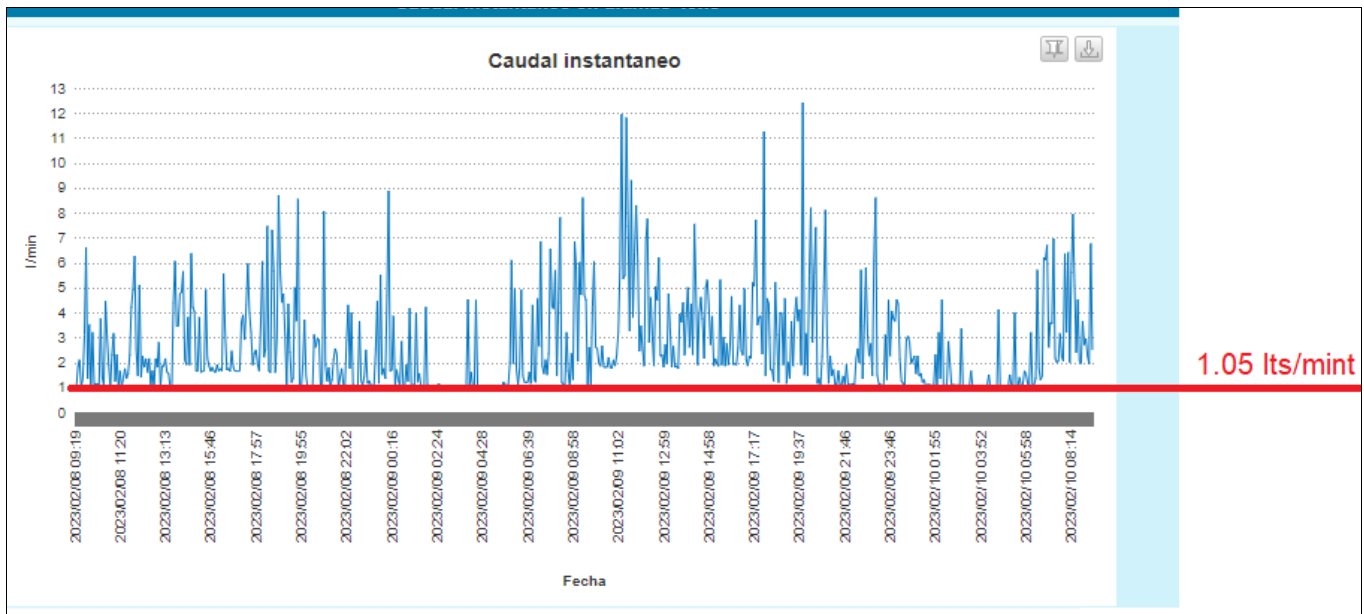

Busqueda de perdida en block F, a razón de consumo nocturno permanente.

Se adjunta grafica con caudal permanente es decir nunca baja a 0,00

Dicho relevamiento se realiza en presencia de comisión (Daniel Pereira y chela) el día 07/02/2023 dentro de block F.

Se realizan diferentes maniobras en llp de paso de los apartamentos.